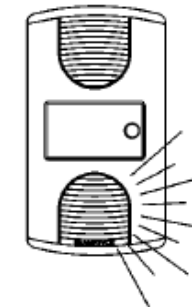

- Y: Pulsante apri porta - Door opener button - Poussoir ouvre porte - Pulsador de abrepuerta - Botão de abertura da porta
- J: Pulsante chamada di piano - Floor outdoor calling button - Poussoir appel palier - Pulsador de llamada desde el rellano - Botão de chamada de patamar
- S.E.: Serratura elettrica - Electric lock - Serrure électrique - Cerradura eléctrica - Trinco eléctrico 12Vca - 18VA

	< 50 mt	< 100 mt	< 200 mt
—	0,25 mm ²	0,5 mm ²	1 mm ²
—	0,5 mm ²	1 mm ²	2 mm ²

VOLUME "A"

VOLUME "B"