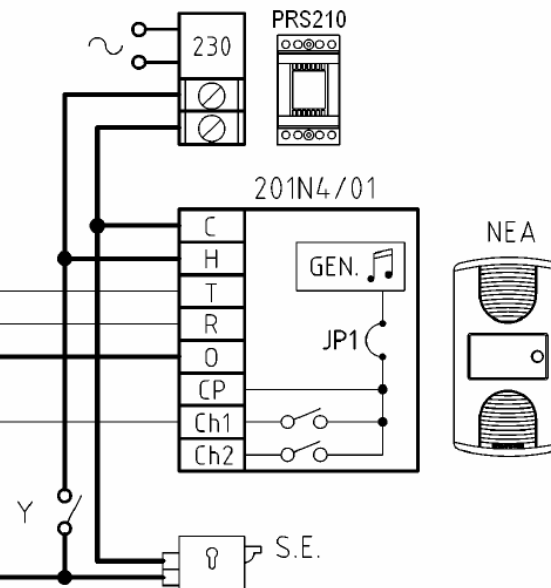

- Y: Pulsante apri porta - Door opener button - Poussoir ouvre porte - Pulsador de abrepuerta - Botão de abertura da porta
- J: Pulsante chamada di piano - Floor outdoor calling button - Poussoir appel palier - Pulsador de llamada desde el rellano - Botão de chamada de patamar
- S.E.: Serratura elettrica - Electric lock - Serrure électrique - Cerradura eléctrica - Trinco eléctrico 12Vca - 18VA

	< 50 mt	< 100 mt	< 200 mt
—	0,25 mm ²	0,5 mm ²	1 mm ²
—	0,5 mm ²	1 mm ²	2 mm ²

VOLUME "A"

VOLUME "B"