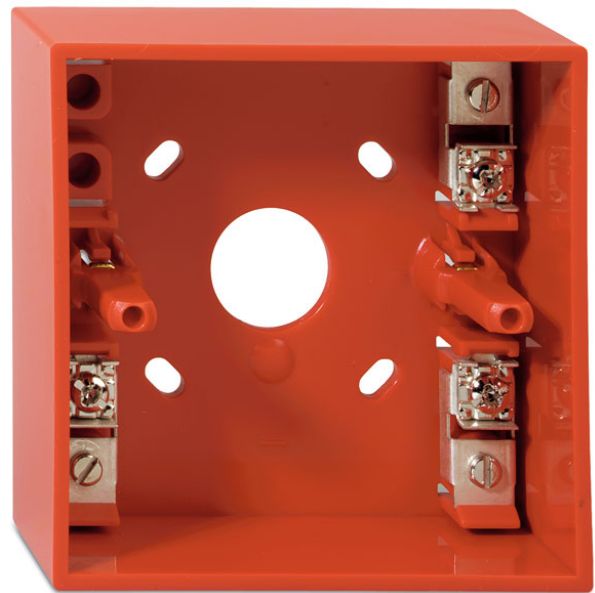

DM787

Caja de montaje en superficie con conectores

Características estándar

- Caja trasera de montaje en superficie para MCP - ROJA

DM787

Caja de montaje en superficie con conectores

Especificaciones técnicas

Información para pedidos

Referencias	Descripción
DM787	Caja de montaje en superficie con conectores

www.gesecurity.net

Como compañía innovadora, GE Security se reserva el derecho de cambiar las especificaciones de producto sin previo aviso. Para conocer las más recientes características de producto, por favor, visite la página web de GE Security en www.GESecurity.com o contacte con su soporte comercial en la compañía.