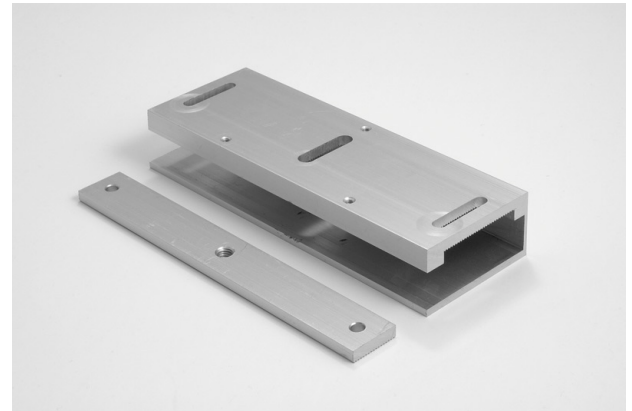

GE
Security

Product Data Sheet

FE130GB

Support de montage sur porte en verre, pour ventouses série FE130 (300 kg)

Caractéristiques

FE130GB

Support de montage sur porte en verre, pour ventouses série FE130 (300 kg)

Caractéristiques techniques

Comment commander

Référence	Description
FE130GB	Support de montage sur porte en verre, pour ventouses série FE130 (300 kg)