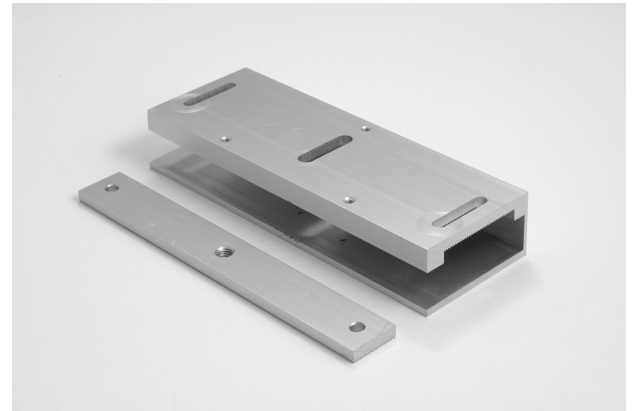

GE
Security

Product Data Sheet

FE160GB

Support de montage sur porte en verre, pour ventouses série FE160 (600 kg)

Caractéristiques

FE160GB

Support de montage sur porte en verre, pour ventouses série FE160 (600 kg)

Caractéristiques techniques

Comment commander

Référence	Description
FE160GB	Support de montage sur porte en verre, pour ventouses série FE160 (600 kg)