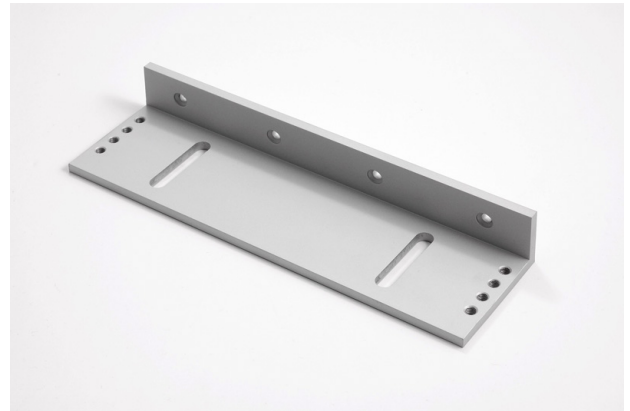

GE
Security

Product Data Sheet

FE160L

Équerre en L, pour ventouses série FE160 (600 kg)

Caractéristiques

FE160L

Équerre en L, pour ventouses série FE160 (600 kg)

Caractéristiques techniques

Comment commander

Référence	Description
FE160L	Équerre en L, pour ventouses série FE160 (600 kg)