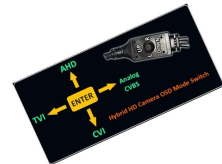

2D-DNR

DWDR

30 LEDs IR con hasta 25/30 metros de alcance.

0,001 lux color y 0 lux en b/n con IR.

Menú OSD con mando en el propio cable, que permite, entre otras funciones, cambiar de HD-TVI a HD-CVI o AHD o 960h

Antivandálica

Medidas: 131 x 131 x 93 mm

12 Vcc – 700 mA

Temperatura de trabajo: -10°/+50° C

IP66

Galak
SECURITY