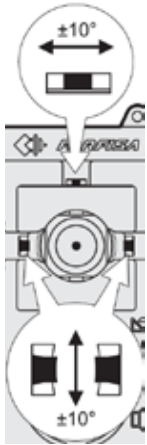

DUO

A()KÀ

La gama de videokits más fácil de instalar y con las máximas prestaciones

Bus 2 hilos Sin Polaridad

El cableado más sencillo y sin posibilidad de error.

Placa
Extraplana
de superficie

Cámara siempre
en **COLOR**