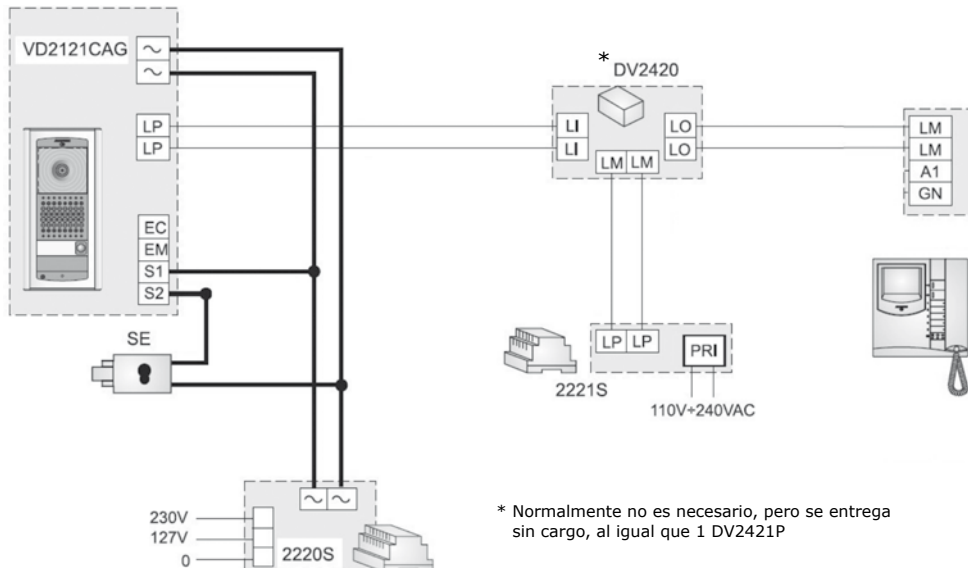

KITS DISPONIBLES

EX3262AG

Videokit DUO con monitor Exhito b/n

EX3262AGC

Videokit Color DUO con monitor Exhito

EH9262AGCW

Videokit Color DUO con monitor viva voz Echos blanco

EH9262AGCT

Videokit Color DUO con monitor viva voz Echos "techno"