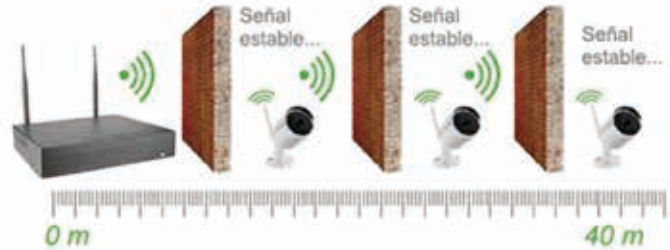

El equipo es completamente autónomo e inalámbrico. Sólo conectarse la fuente se muestra imagen.

Wifi puede pasar de 3 paredes llegar hasta 40 Metros

KIT WIFI720-1

KIT WIFI HD COMPUESTO POR:

- 1 Grabador** 4 canales
VGA y HDMI
Alarma por Detección movimiento y envío email
Grabación por Detección de movimiento, Temporizador y Manual
Zoom Digital
Backup por USB y red
Red: WIFI y RJ45 (soporta ONVIF 2.4)
P2P
Soporta Windows 7, 8 y 10
Smartphone: iOS y Android
-10°C / +55°C
DISCO DURO DE 1TB YA INSTALADO
Se suministra con Ratón

- 4 Cámaras** WIFI
ONVIF 2.4
P2P – CÓDIGO QR
HD: 720p
Óptica fija 3,6 mm
IR hasta 25m
D-WDR, BLC, Espejo, 3D NR, Modo Niebla, etc.
Saturación/Brillo/Contraste /...
Máscaras de privacidad (3) y detección de movimiento
OSD en español y otros 16 idiomas
En metal antivandálico
Con soporte
IP66
-10°C / +50°C