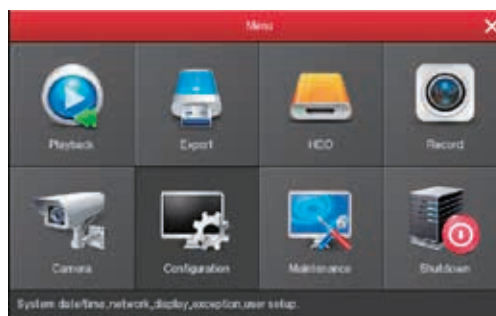

El equipo es completamente autónomo e inalámbrico. Sólo conectarse la fuente se muestra imagen.

Wifi puede pasar de 3 paredes llegar hasta 40 Metros

KIT WIFI720-1

KIT WIFI HD COMPUESTO POR:

- 1 Grabador** 4 canales
VGA y HDMI
Alarma por Detección movimiento y envío email
Grabación por Detección de movimiento, Temporizador y Manual
Zoom Digital
Backup por USB y red
Red: WIFI y RJ45 (soporta ONVIF 2.4)
P2P
Soporta Windows 7, 8 y 10
Smartphone: iOS y Android
-10°C / +55°C
DISCO DURO DE 1TB YA INSTALADO
Se suministra con Ratón

- 4 Cámaras** WIFI
ONVIF 2.4
P2P – CÓDIGO QR
HD: 720p
Óptica fija 3,6 mm
IR hasta 25m
D-WDR, BLC, Espejo, 3D NR, Modo Niebla, etc.
Saturación/Brillo/Contraste /...
Máscaras de privacidad (3) y detección de movimiento
OSD en español y otros 16 idiomas
En metal antivandálico
Con soporte
IP66
-10°C / +50°C